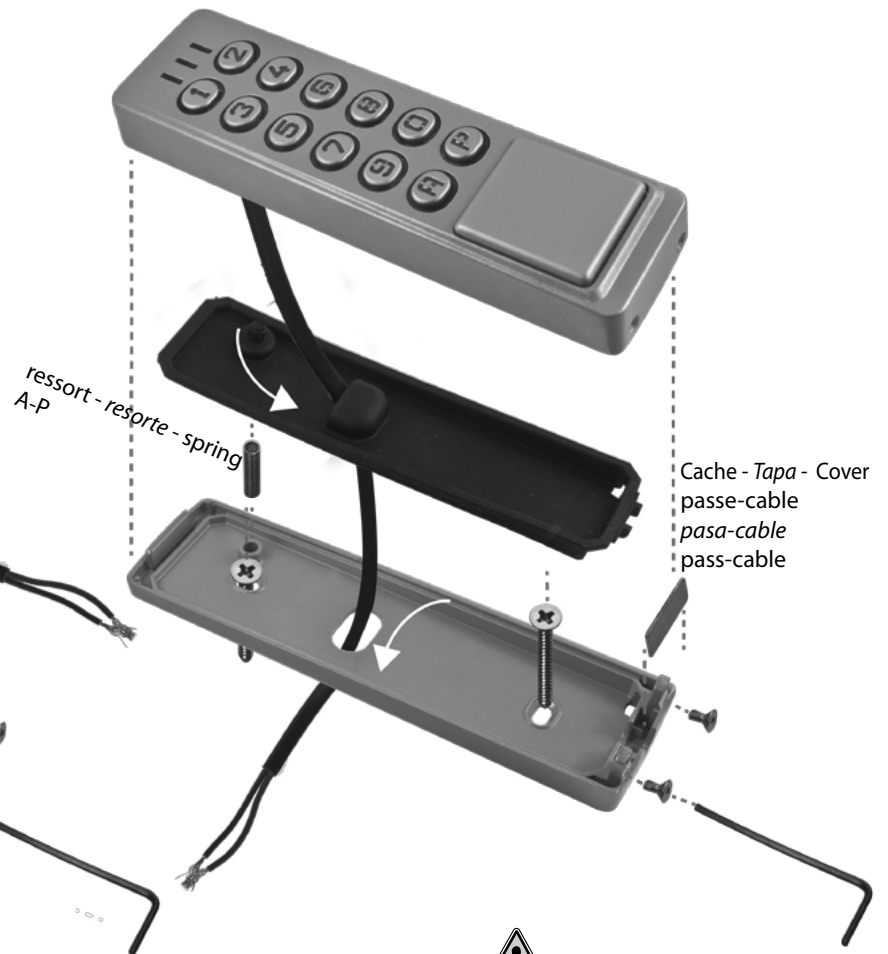

DÉCOUPER LE JOINT D'ÉTANCHÉITÉE - CORTE LA JUNTA DE ESTANQUEIDAD - CUT THE BOARD TIGHTNESS

**CÂBLAGE EN SAILLIE
CABLEADO SUPERFICIAL
SURFACE WIRING**

**CÂBLAGE A TRAVERS LE MUR
CABLEADO A TRAVES DEL MURO
WIRING THROUGH THE WALL**

**Ne pas oublier le cache passe-cable lors du passage de câble a travers le mur.
No olvidar el pasa-cable para el paso del cable a traves del muro.
Do not forget the pass-cable for the cable passage through the wall.**