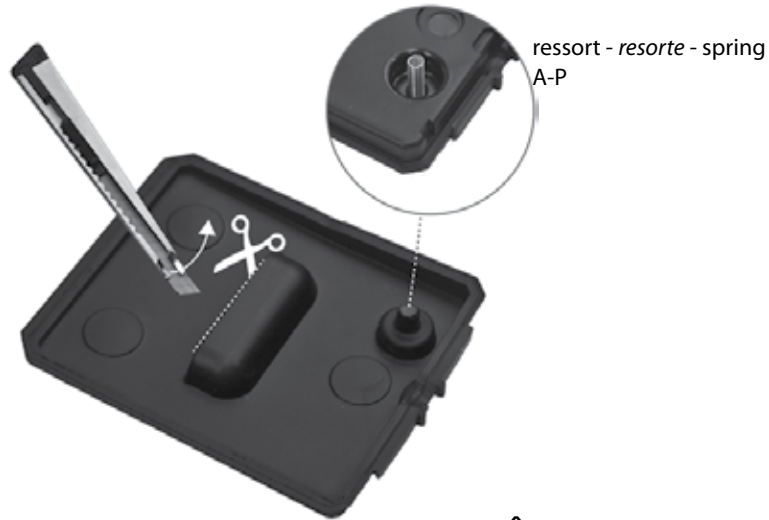

**DÉCOUPER LE JOINT D'ÉTANCHÉITÉE - CORTE LA JUNTA DE ESTANQUEIDAD - CUT THE BOARD TIGHTNESS**

**CÂBLAGE EN SAILLIE  
CABLEADO SUPERFICIAL  
SURFACE WIRING**

**CÂBLAGE A TRAVERS LE MUR  
CABLEADO A TRAVES DEL MURO  
WIRING THROUGH THE WALL**

**Ne pas oublier le cache passe-cable lors du passage de câble a travers le mur.  
No olvidar el pasa-cable para el paso del cable a través del muro.  
Do not forget the pass-cable for the cable passage through the wall.**