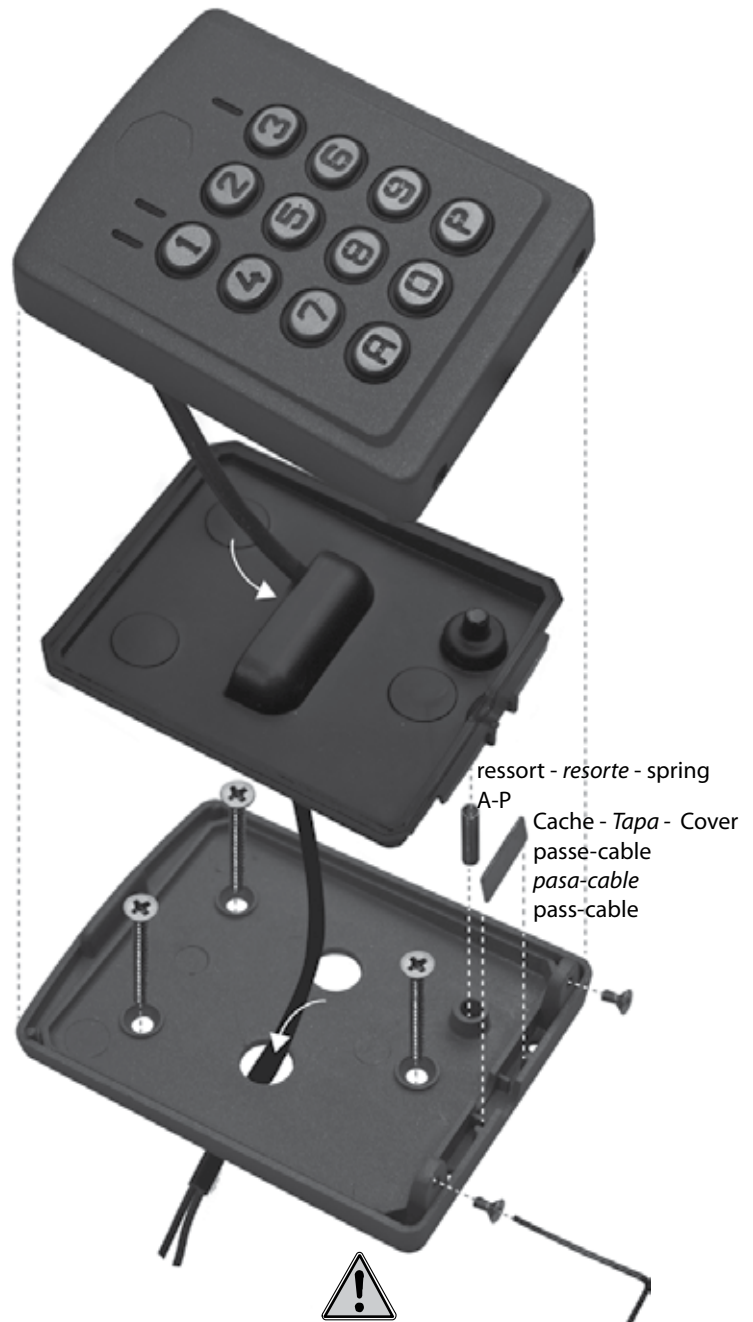

**DÉCOUPER LE JOINT D'ÉTANCHÉITÉE - CORTE LA JUNTA DE ESTANQUEIDAD - CUT THE BOARD TIGHTNESS**

**CÂBLAGE EN SAILLIE  
CABLEADO SUPERFICIAL  
SURFACE WIRING**

**CÂBLAGE A TRAVERS LE MUR  
CABLEADO A TRAVES DEL MURO  
WIRING THROUGH THE WALL**

**Ne pas oublier le cache passe-cable lors du passage de câble a travers le mur.  
No olvidar el pasa-cable para el paso del cable a través del muro.  
Do not forget the pass-cable for the cable passage through the wall.**