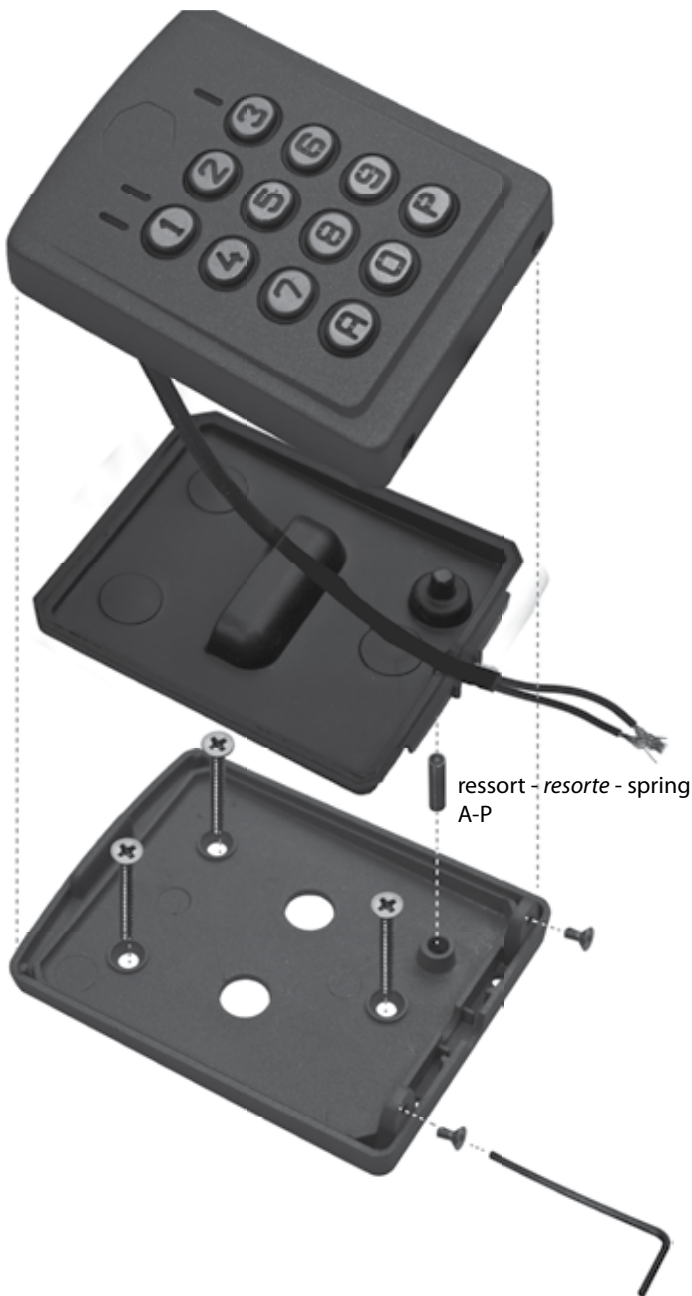

**DÉCOUPER LE JOINT D'ÉTANCHÉITÉE - CORTE LA JUNTA DE ESTANQUEIDAD - CUT THE BOARD TIGHTNESS**

**CÂBLAGE EN SAILLIE  
CABLEADO SUPERFICIAL  
SURFACE WIRING**

**CÂBLAGE A TRAVERS LE MUR  
CABLEADO A TRAVES DEL MURO  
WIRING THROUGH THE WALL**

**Ne pas oublier le cache passe-cable lors du passage de câble a travers le mur.  
No olvidar el pasa-cable para el paso del cable a través del muro.  
Do not forget the pass-cable for the cable passage through the wall.**