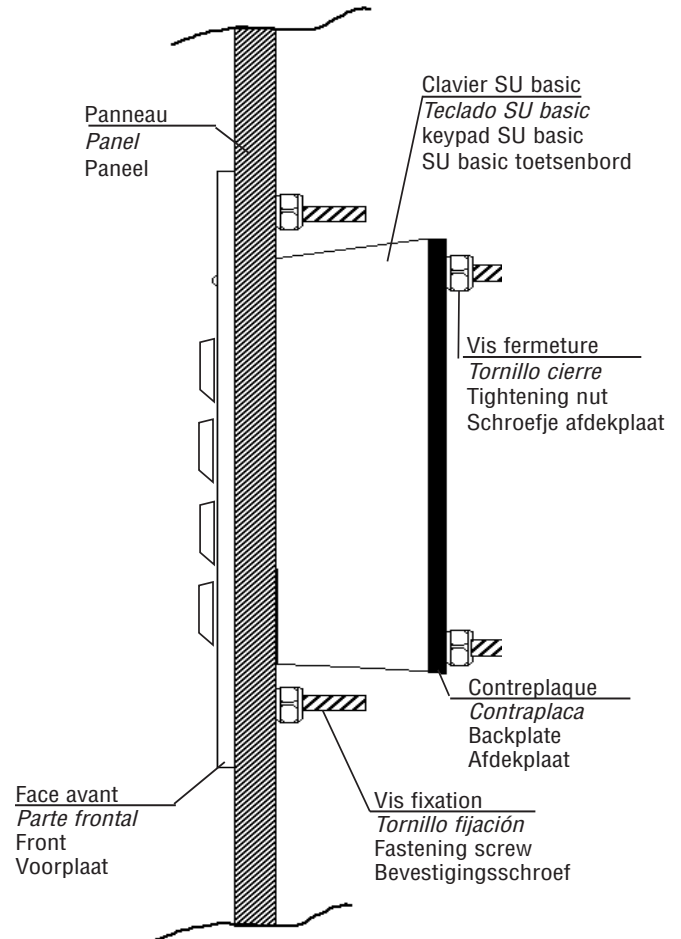

SILICONNER LE CONTOUR
SILICONAR EL CONTORNO
 FILL WITH SILICONE
 RONDOM MET SILICONE AFDICHTEN

Dimensions : 98 x 140 mm
Matière :
 - face avant : acier inoxydable de 1,5 mm
 - contreplaque : acier galvanisé de 1 mm
 • aucune vis apparente
 • inviolabilité totale - auto-protection disponible
 • étanchéité IP65
 • touches métalliques disponibles
Cet accessoire ne peut être utilisé qu'avec les claviers de type SU.

Dimensiones : 98 x 140 mm
Material :
 - parte frontal : acero inoxidable de 1,5 mm
 - contraplaca : acero galvanizado de 1 mm
 • ningún tornillo aparente
 • inviolabilidad total - autoprotección disponible
 • estanqueidad IP65
 • teclas metálicas
Este accesorio sólo puede ser utilizado con los teclados de tipo SU.

Dimensions: 98 x 140 mm
Material:
 - 1,5 mm stainless steel front
 - Backplate: 1 mm galvanized steel
 • hidden screws
 • total inviolability - self-protection available
 • watertightness IP65
 • metal keys
This accessory should only be used for SU keypads

Afmetingen: 98 x 140 mm
Materiaal:
 - Voorplaat: roestvrij staal van 1,5 mm
 - Achterplaat: verzinkt staal van 1 mm
 • Geen zichtbare schroeven
 • Volledig onschendbaar - verkrijgbaar met zelfbescherming
 • Dichtheid IP65
 • Met metalen toetsen
Dit accessoire kan enkel met SU toetsenborden gebruikt worden.